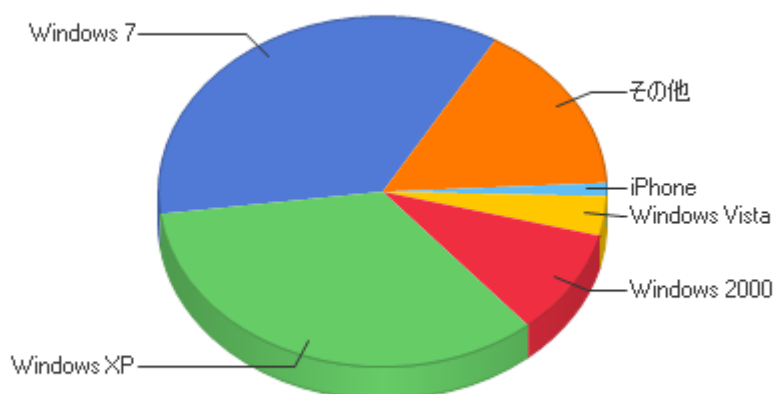

最も使われたOS

最も使われたOS

	OS	ヒット数	訪問者数	総訪問者数に対する割合(%)
1	Windows 7	156	29	35.37%
2	Windows XP	94	28	34.15%
3	その他	146	11	13.41%
4	Windows 2000	20	8	9.76%
5	Windows Vista	9	3	3.66%
6	iPhone	1	1	1.22%
7	Android OS	4	1	1.22%
8	Mac OS	2	1	1.22%
	合計	432	82	100.00%