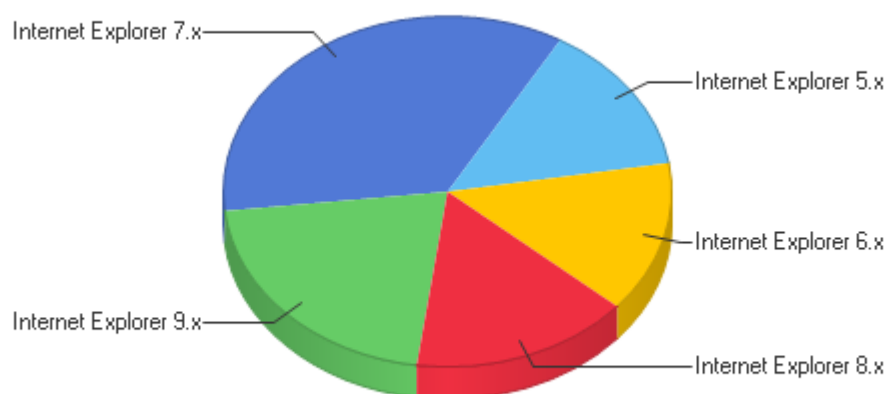

IEのバージョン

IEのバージョン

IEのバージョン

	ブラウザ	ヒット数	訪問者数	総訪問者数に対する割合(%)
1	Internet Explorer 7.x	121	20	35.09%
2	Internet Explorer 9.x	50	12	21.05%
3	Internet Explorer 8.x	34	9	15.79%
4	Internet Explorer 6.x	8	8	14.04%
5	Internet Explorer 5.x	20	8	14.04%
	合計	233	57	100.00%