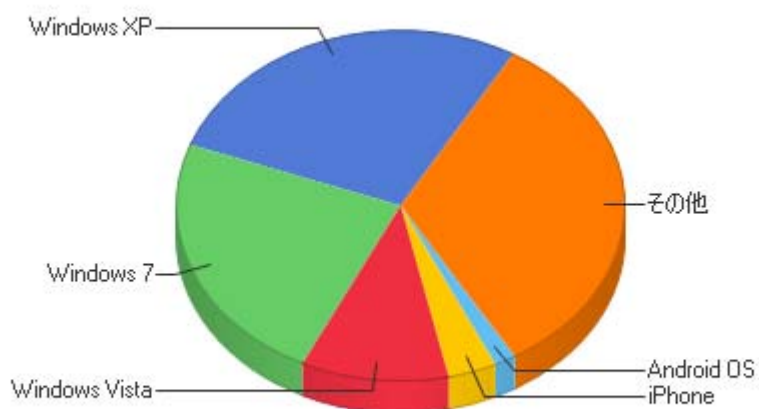

## OS

### 最も使われたOS

	OS	ヒット数	訪問者数	総訪問者数に対する割合 (%)
1	Windows XP	1,236	214	27.65%
2	その他	1,149	213	27.52%
3	Windows 7	2,120	182	23.51%
4	Windows Vista	656	82	10.59%
5	iPhone	126	27	3.49%
6	Android OS	78	12	1.55%
7	Mac OS	33	12	1.55%
8	Windows Server 2003	25	11	1.42%
9	Windows 2000	339	9	1.16%
10	Linux	7	4	0.52%
11	iPod	30	3	0.39%
12	iPad	3	2	0.26%
13	Windows ME	7	2	0.26%
14	Windows 98	2	1	0.13%
	<b>合計</b>	<b>5,811</b>	<b>774</b>	<b>100.00%</b>