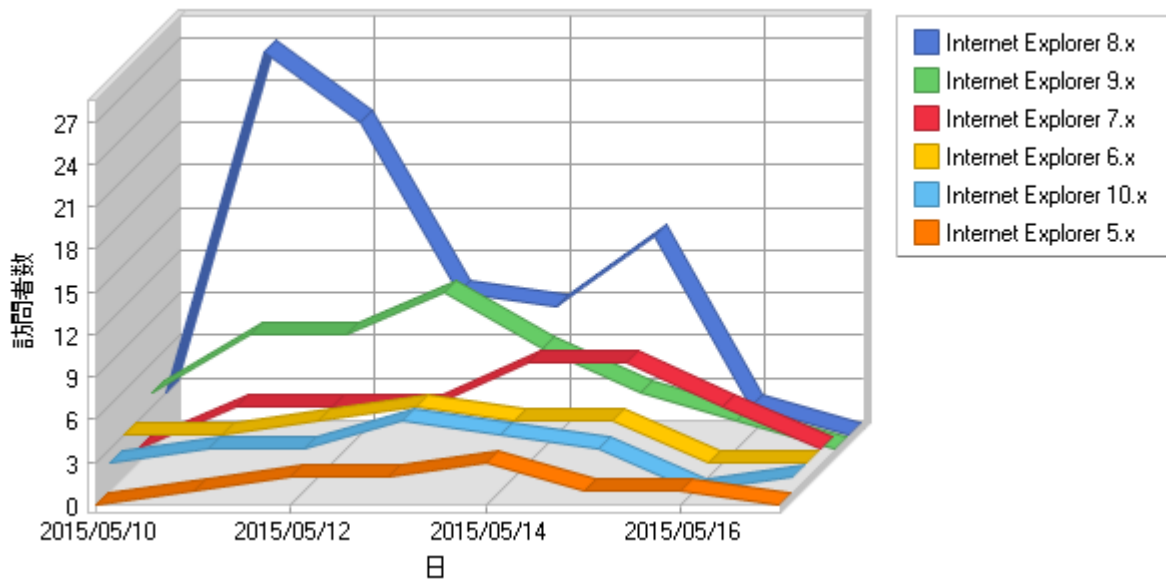

IEのバージョン

IEのバージョン(日別)

IEのバージョン