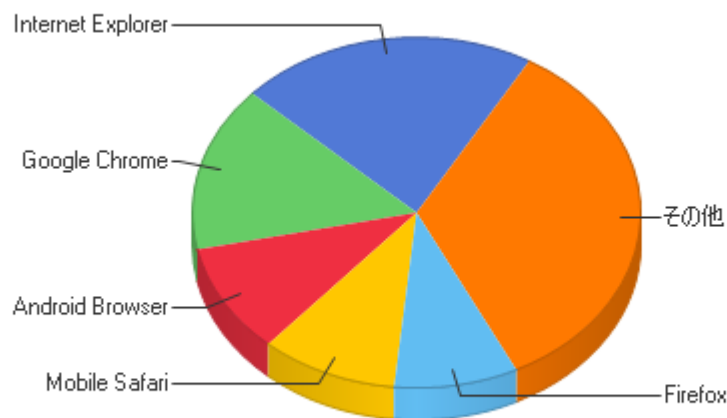

最も使われたブラウザ

	ブラウザ	ヒット数	訪問者数	総訪問者数に対する割合(%)
1	Internet Explorer	1,426	219	21.39%
2	Google Chrome	756	157	15.33%
3	Android Browser	495	104	10.16%
4	Mobile Safari	503	101	9.86%
5	Firefox	282	91	8.89%
6	Safari	154	41	4.00%