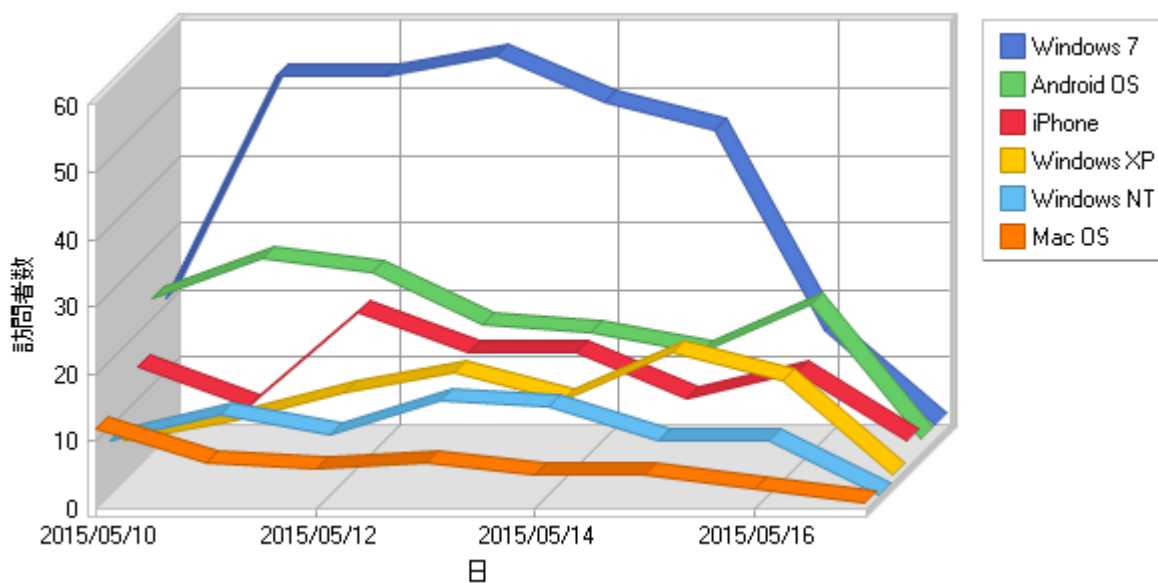

OS

使われたOS(日別)

最も使われたOS