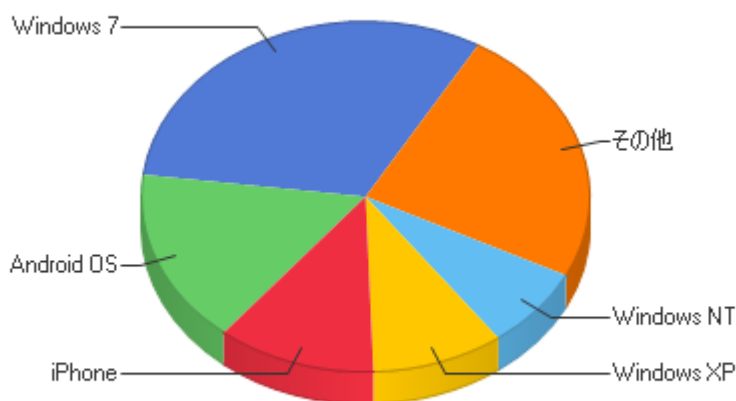

IEのバージョン

IEのバージョン(日別)

IEのバージョン

IEのバージョン

|   | ブラウザ                   | ヒット数  | 訪問者数 | 総訪問者数に対する割合(%) |
|---|------------------------|-------|------|----------------|
| 1 | Internet Explorer 8.x  | 519   | 87   | 39.73%         |
| 2 | Internet Explorer 9.x  | 230   | 44   | 20.09%         |
| 3 | Internet Explorer 7.x  | 158   | 32   | 14.61%         |
| 4 | Internet Explorer 6.x  | 129   | 25   | 11.42%         |
| 5 | Internet Explorer 10.x | 88    | 21   | 9.59%          |
| 6 | Internet Explorer 5.x  | 302   | 10   | 4.57%          |
|   | 合計                     | 1,426 | 219  | 100.00%        |

OS

使われたOS(日別)

最も使われたOS

最も使われたOS

|    | OS            | ヒット数  | 訪問者数 | 総訪問者数に対する割合(%) |
|----|---------------|-------|------|----------------|
| 1  | Windows 7     | 1,962 | 300  | 31.32%         |
| 2  | Android OS    | 813   | 155  | 16.18%         |
| 3  | その他           | 307   | 110  | 11.48%         |
| 4  | iPhone        | 536   | 109  | 11.38%         |
| 5  | Windows XP    | 217   | 91   | 9.50%          |
| 6  | Windows NT    | 592   | 72   | 7.52%          |
| 7  | Mac OS        | 177   | 46   | 4.80%          |
| 8  | Windows Vista | 144   | 38   | 3.97%          |
| 9  | iPad          | 78    | 13   | 1.36%          |
| 10 | Windows 2000  | 301   | 9    | 0.94%          |
| 11 | Windows 8     | 17    | 7    | 0.73%          |
| 12 | iPod          | 20    | 3    | 0.31%          |