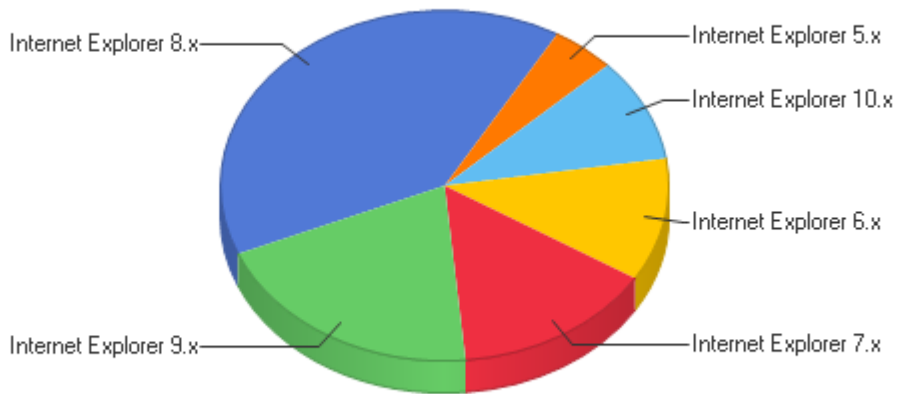

IEのバージョン

	ブラウザ	ヒット数	訪問者数	総訪問者数に対する割合(%)
1	Internet Explorer 8.x	519	87	39.73%
2	Internet Explorer 9.x	230	44	20.09%
3	Internet Explorer 7.x	158	32	14.61%
4	Internet Explorer 6.x	129	25	11.42%
5	Internet Explorer 10.x	88	21	9.59%
6	Internet Explorer 5.x	302	10	4.57%
	合計	1,426	219	100.00%