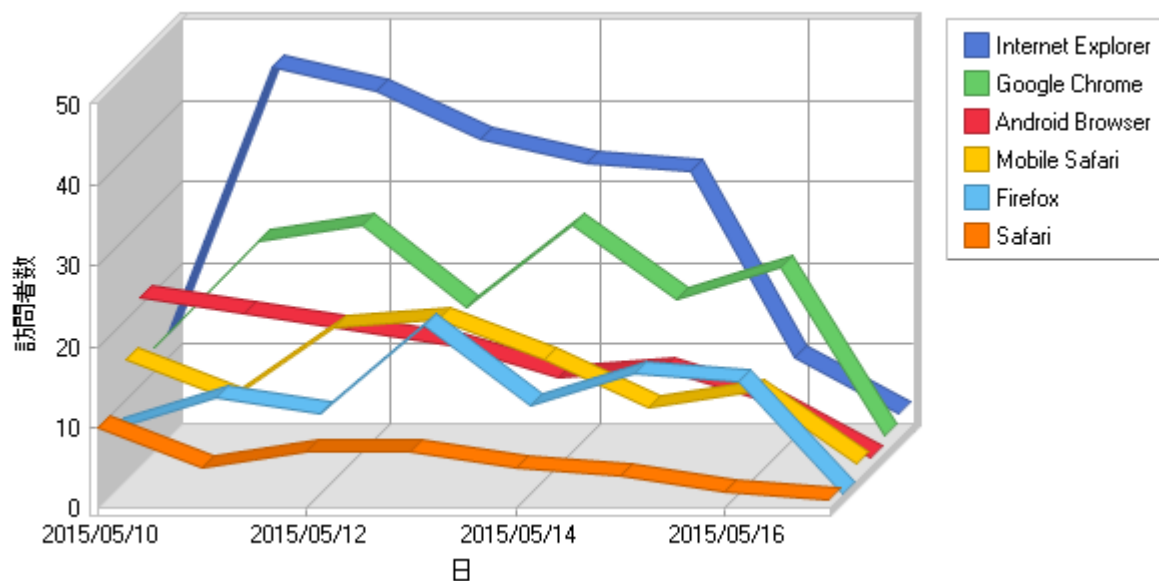

## 使われたブラウザ(日別)