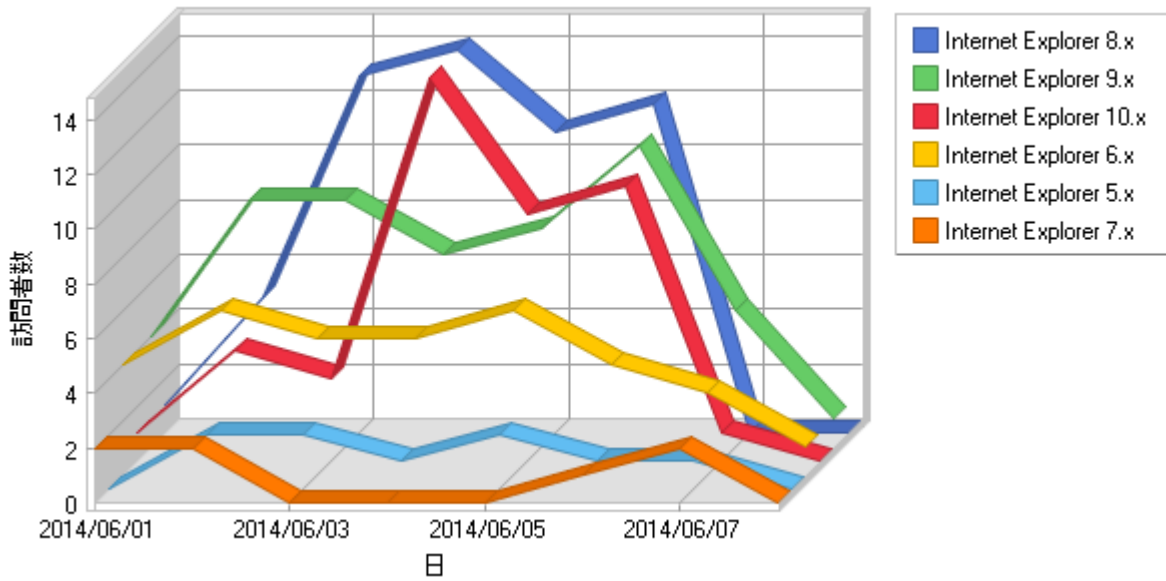

IEのバージョン

IEのバージョン(日別)

IEのバージョン

IEのバージョン

	ブラウザ	ヒット数	訪問者数	総訪問者数に対する割合 (%)
1	Internet Explorer 8.x	456	56	27.72%
2	Internet Explorer 9.x	383	54	26.73%
3	Internet Explorer 10.x	310	42	20.79%
4	Internet Explorer 6.x	184	34	16.83%
5	Internet Explorer 5.x	158	9	4.46%
6	Internet Explorer 7.x	11	7	3.47%
	合計	1,502	202	100.00%