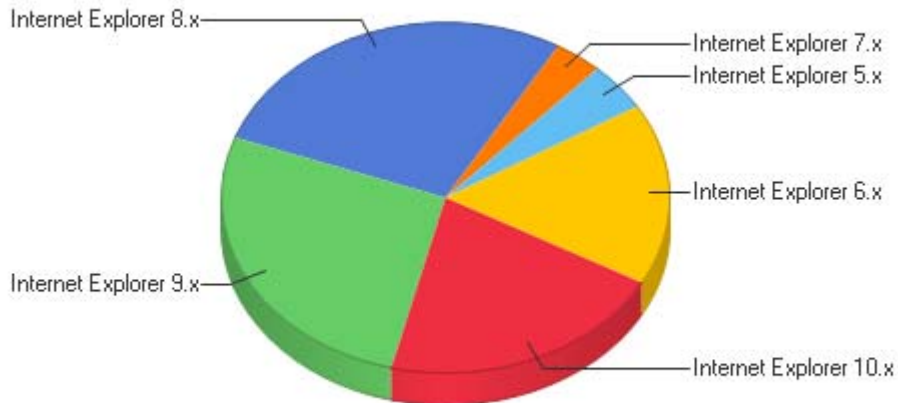

IEのバージョン

	ブラウザ	ヒット数	訪問者数	総訪問者数に対する割合 (%)
1	Internet Explorer 8.x	456	56	27.72%
2	Internet Explorer 9.x	383	54	26.73%
3	Internet Explorer 10.x	310	42	20.79%
4	Internet Explorer 6.x	184	34	16.83%
5	Internet Explorer 5.x	158	9	4.46%
6	Internet Explorer 7.x	11	7	3.47%
	合計	1,502	202	100.00%