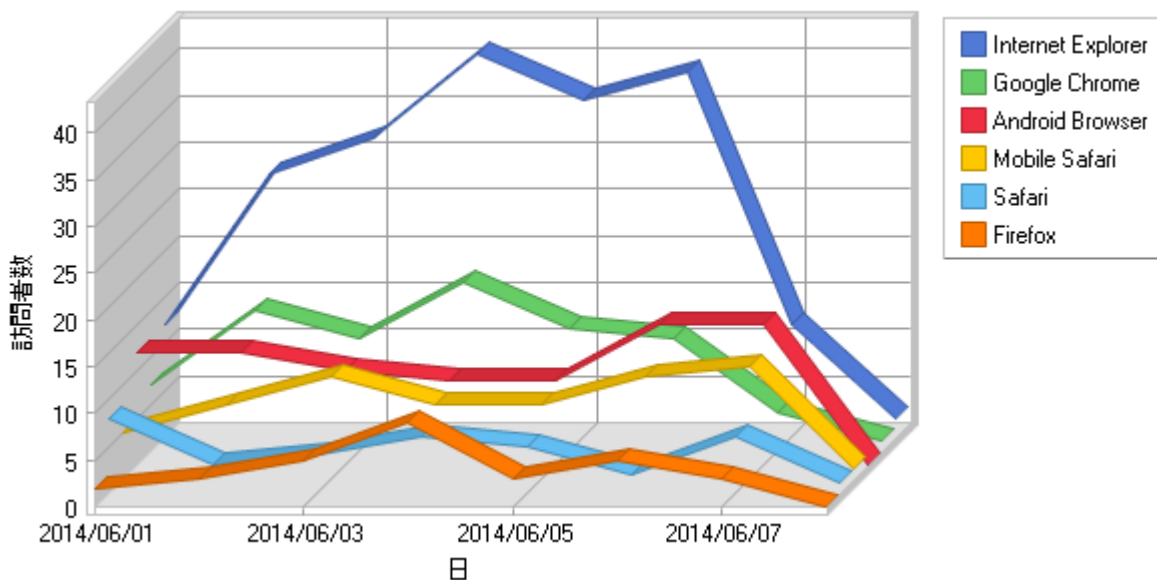

ブラウザ

使われたブラウザ(日別)

最も使われたブラウザ