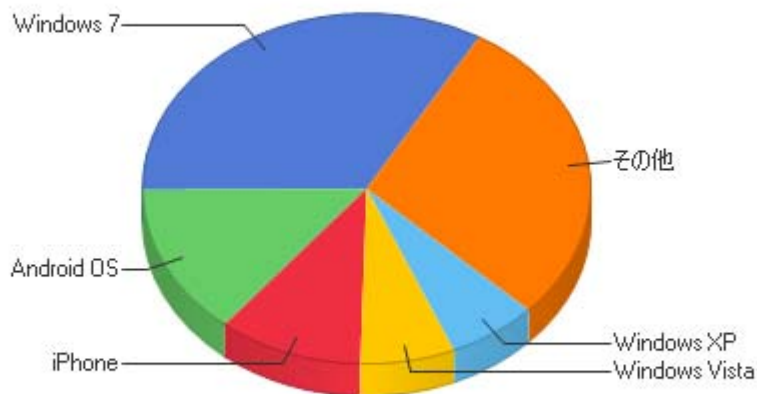

IEのバージョン

IEのバージョン(日別)

IEのバージョン

IEのバージョン

	ブラウザ	ヒット数	訪問者数	総訪問者数に対する割合 (%)
1	Internet Explorer 8.x	456	56	27.72%
2	Internet Explorer 9.x	383	54	26.73%
3	Internet Explorer 10.x	310	42	20.79%
4	Internet Explorer 6.x	184	34	16.83%
5	Internet Explorer 5.x	158	9	4.46%
6	Internet Explorer 7.x	11	7	3.47%
	合計	1,502	202	100.00%

OS

使われたOS(日別)

最も使われたOS

最も使われたOS

	OS	ヒット数	訪問者数	総訪問者数に対する割合 (%)
1	Windows 7	1,751	212	33.44%
2	その他	1,185	93	14.67%
3	Android OS	503	89	14.04%
4	iPhone	281	66	10.41%
5	Windows Vista	296	43	6.78%
6	Windows XP	287	41	6.47%
7	Mac OS	59	30	4.73%
8	Windows NT	169	23	3.63%