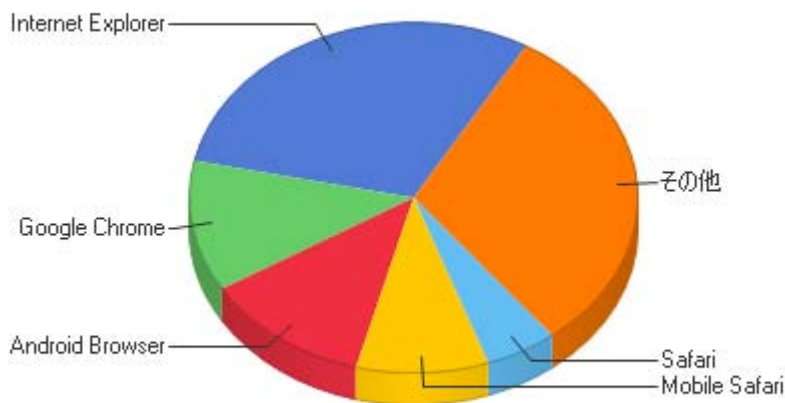

最も使われたブラウザ

	ブラウザ	ヒット数	訪問者数	総訪問者数に対する割合 (%)
1	Internet Explorer	1,502	202	29.93%
2	Google Chrome	405	82	12.15%
3	Android Browser	449	82	12.15%
4	Mobile Safari	262	64	9.48%