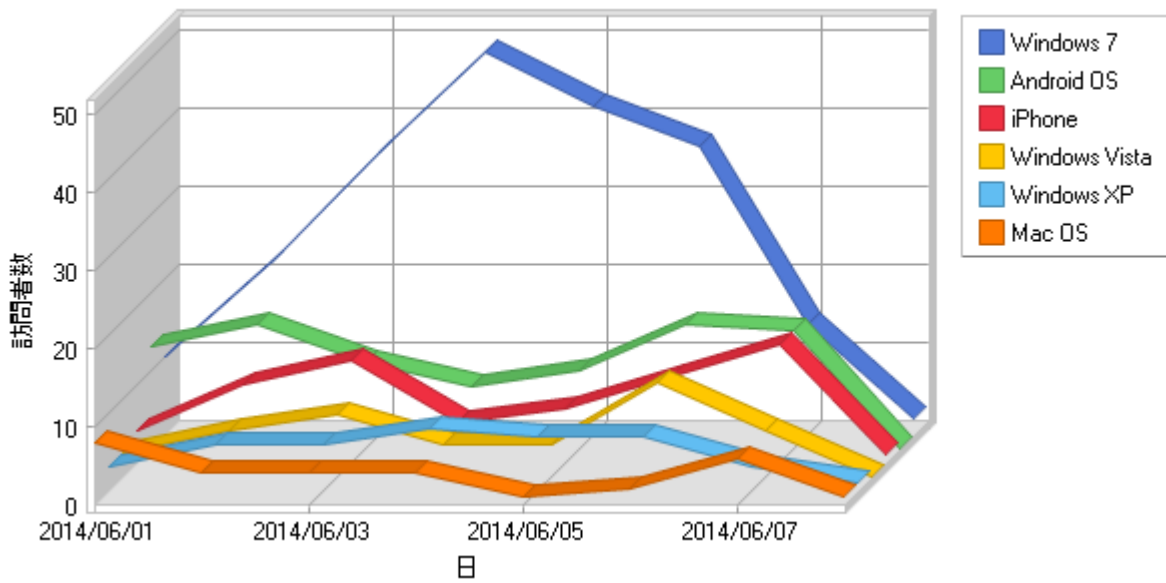

IEのバージョン

IEのバージョン(日別)

IEのバージョン

IEのバージョン

	ブラウザ	ヒット数	訪問者数	総訪問者数に対する割合 (%)
1	Internet Explorer 8.x	456	56	27.72%
2	Internet Explorer 9.x	383	54	26.73%
3	Internet Explorer 10.x	310	42	20.79%
4	Internet Explorer 6.x	184	34	16.83%
5	Internet Explorer 5.x	158	9	4.46%
6	Internet Explorer 7.x	11	7	3.47%
	合計	1,502	202	100.00%

OS

使われたOS(日別)

最も使われたOS

最も使われたOS

	OS	ヒット数	訪問者数	総訪問者数に対する割合 (%)
1	Windows 7	1,751	212	33.44%
2	その他	1,185	93	14.67%
3	Android OS	503	89	14.04%
4	iPhone	281	66	10.41%
5	Windows Vista	296	43	6.78%
6	Windows XP	287	41	6.47%
7	Mac OS	59	30	4.73%
8	Windows NT	169	23	3.63%